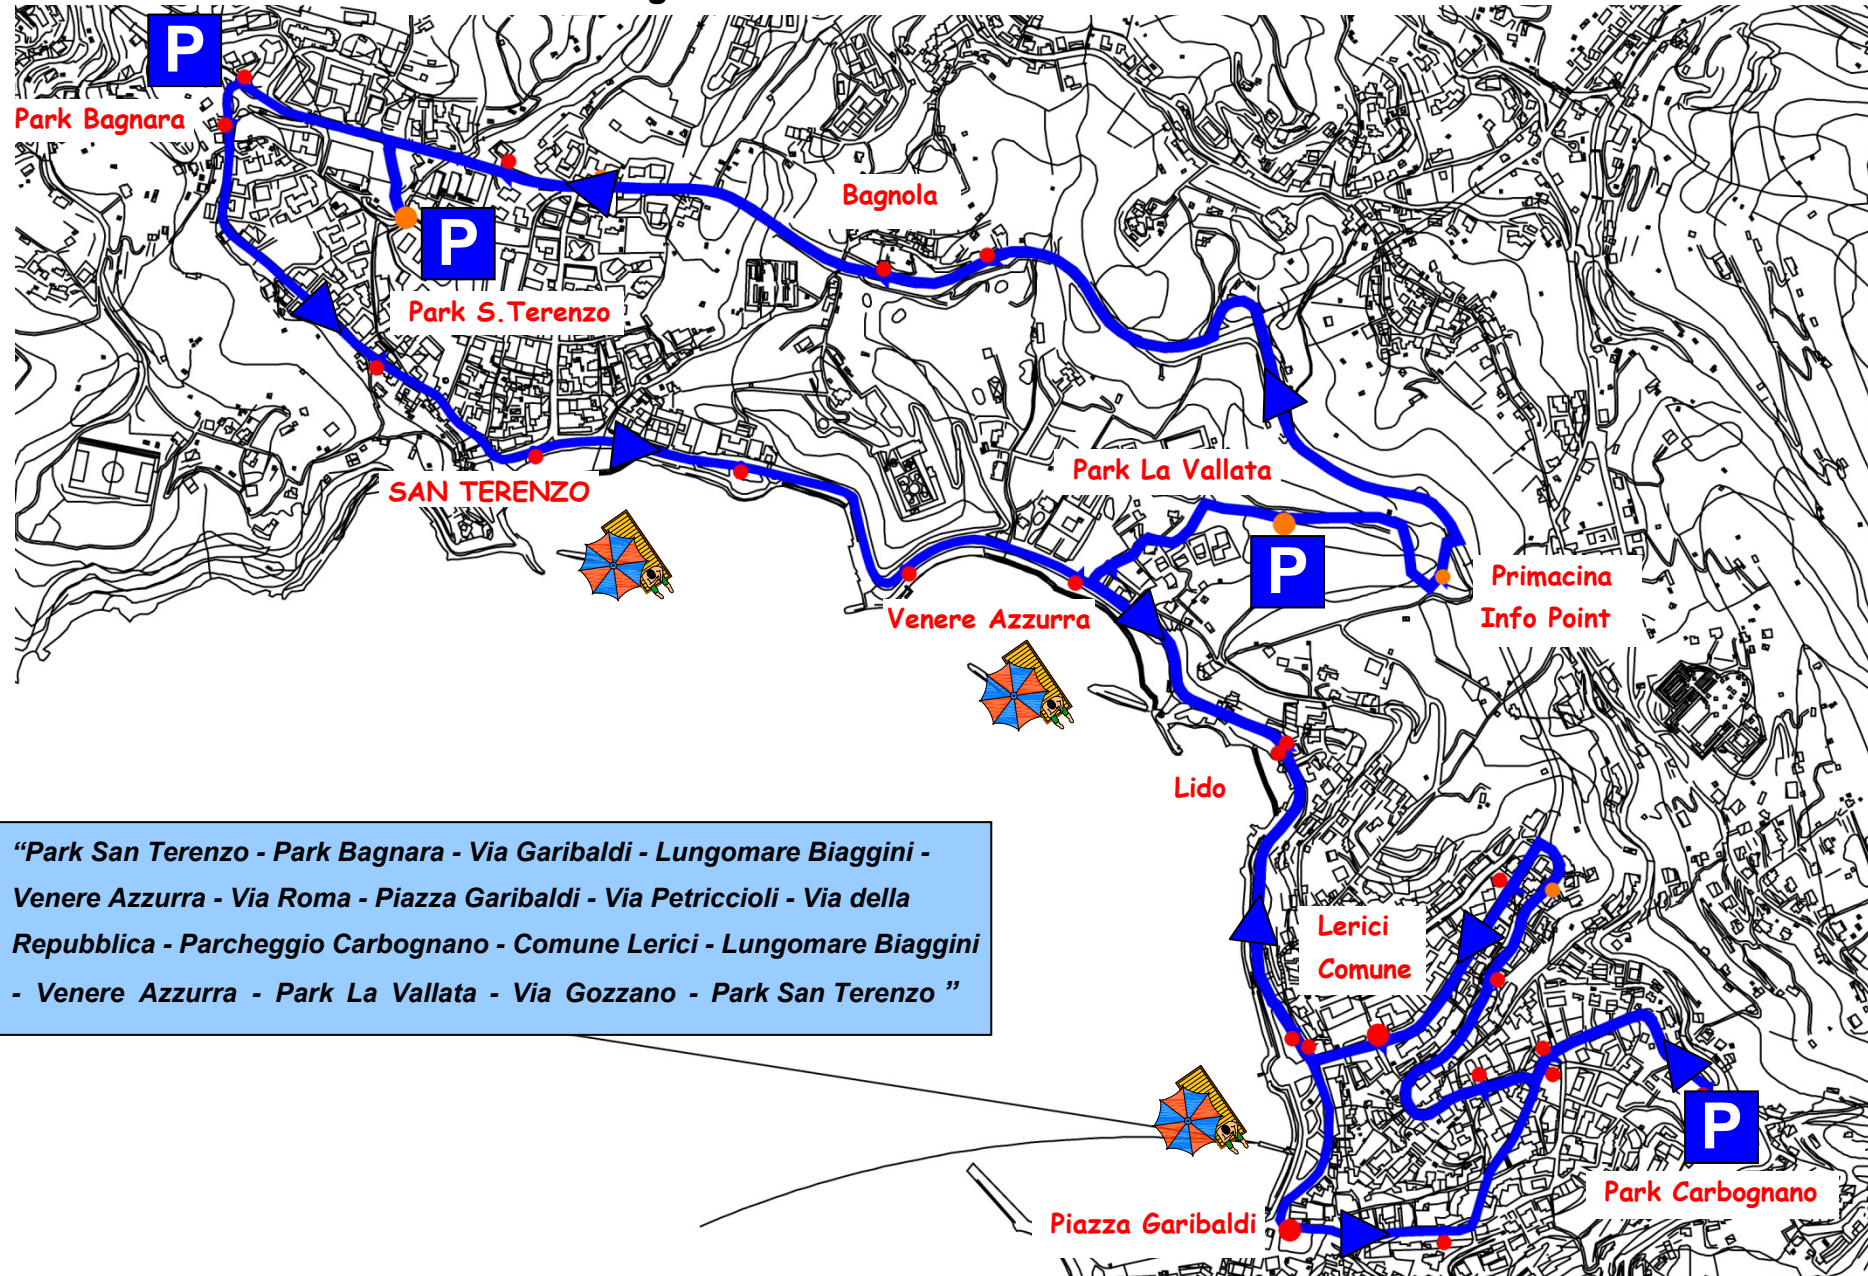

Linea Blu Navetta San Terenzo – Lerici

Ogni 30 Minuti dalle 08.30 alle 01.00

“Park San Terenzo - Park Bagnara - Via Garibaldi - Lungomare Biaggini - Venere Azzurra - Via Roma - Piazza Garibaldi - Via Petriccioli - Via della Repubblica - Parcheggio Carbognano - Comune Lerici - Lungomare Biaggini - Venere Azzurra - Park La Vallata - Via Gozzano - Park San Terenzo ”