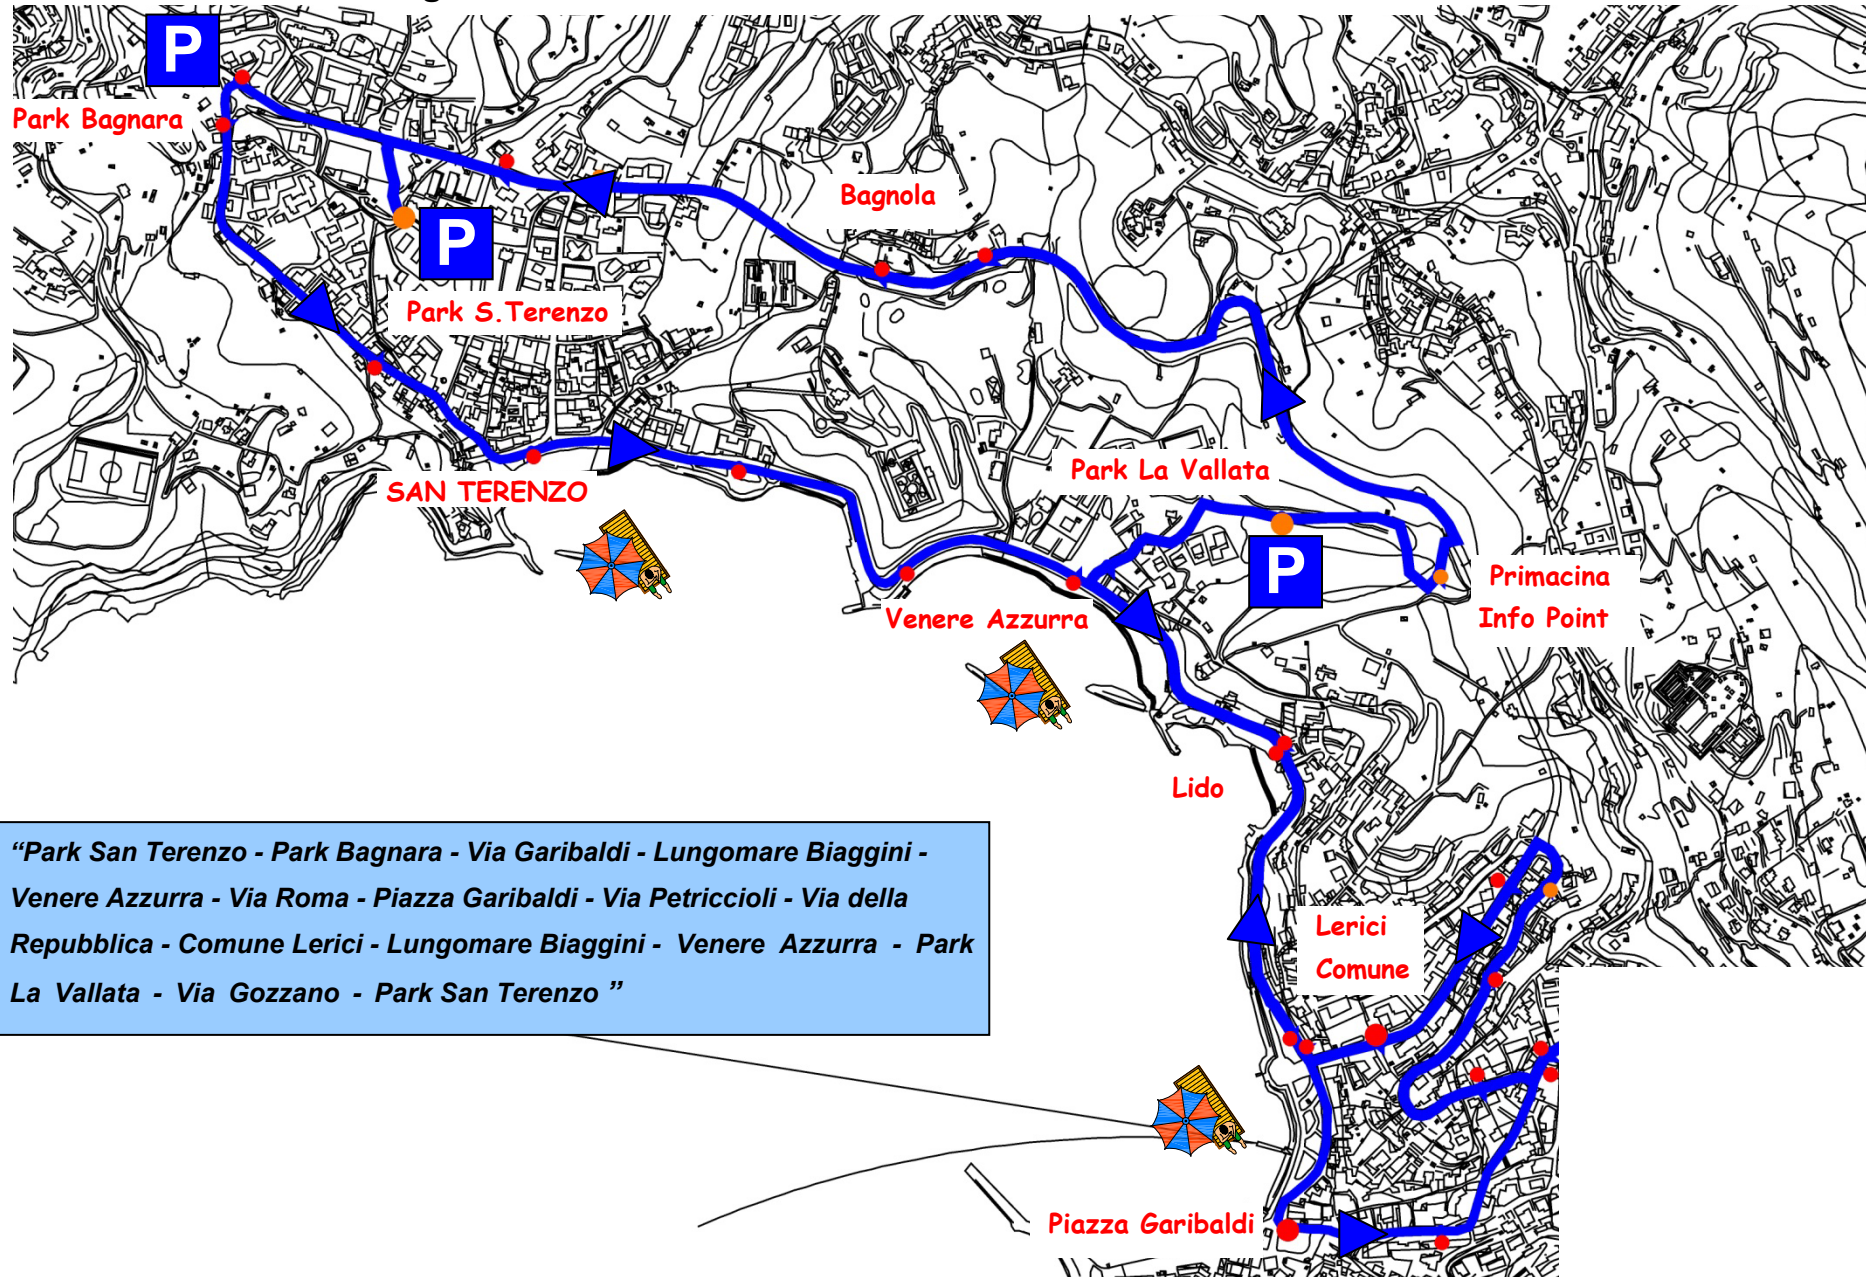

Linea Blu Navetta San Terenzo – Lerici

Ogni 30 Minuti dalle 09.30 alle 13.00 e dalle 16.00 alle 19.00

“Park San Terenzo - Park Bagnara - Via Garibaldi - Lungomare Biaggini - Venere Azzurra - Via Roma - Piazza Garibaldi - Via Petriccioli - Via della Repubblica - Comune Lerici - Lungomare Biaggini - Venere Azzurra - Park La Vallata - Via Gozzano - Park San Terenzo ”