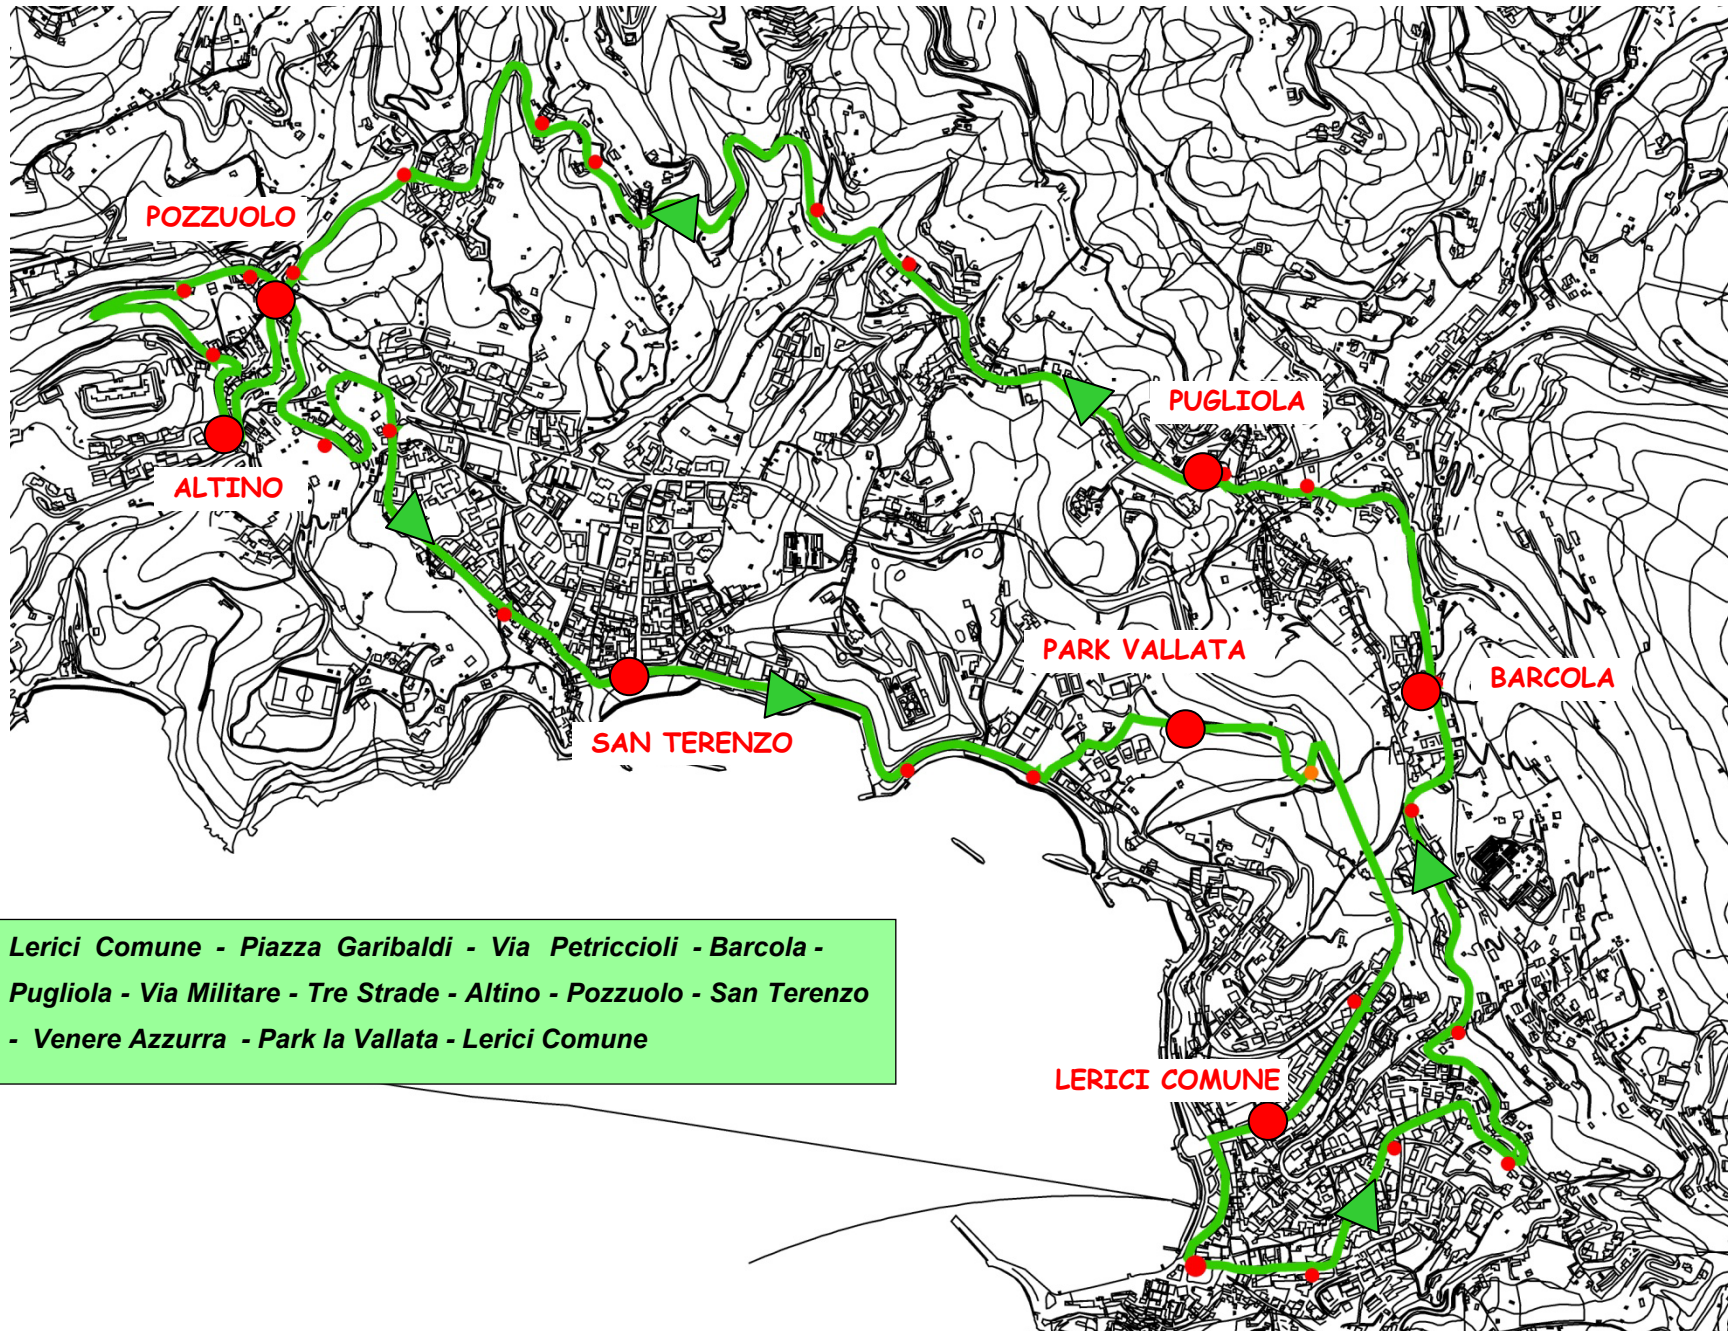

## **Linea Verde Navetta Frazioni Collinari**

**Ogni 30 Minuti dalle 09.30 alle 13.00 e dalle 16.00 alle 19.00**

**Lerici Comune - Piazza Garibaldi - Via Petriccioli - Barcola -  
Pugliola - Via Militare - Tre Strade - Altino - Pozzuolo - San Terenzo  
- Venere Azzurra - Park la Vallata - Lerici Comune**