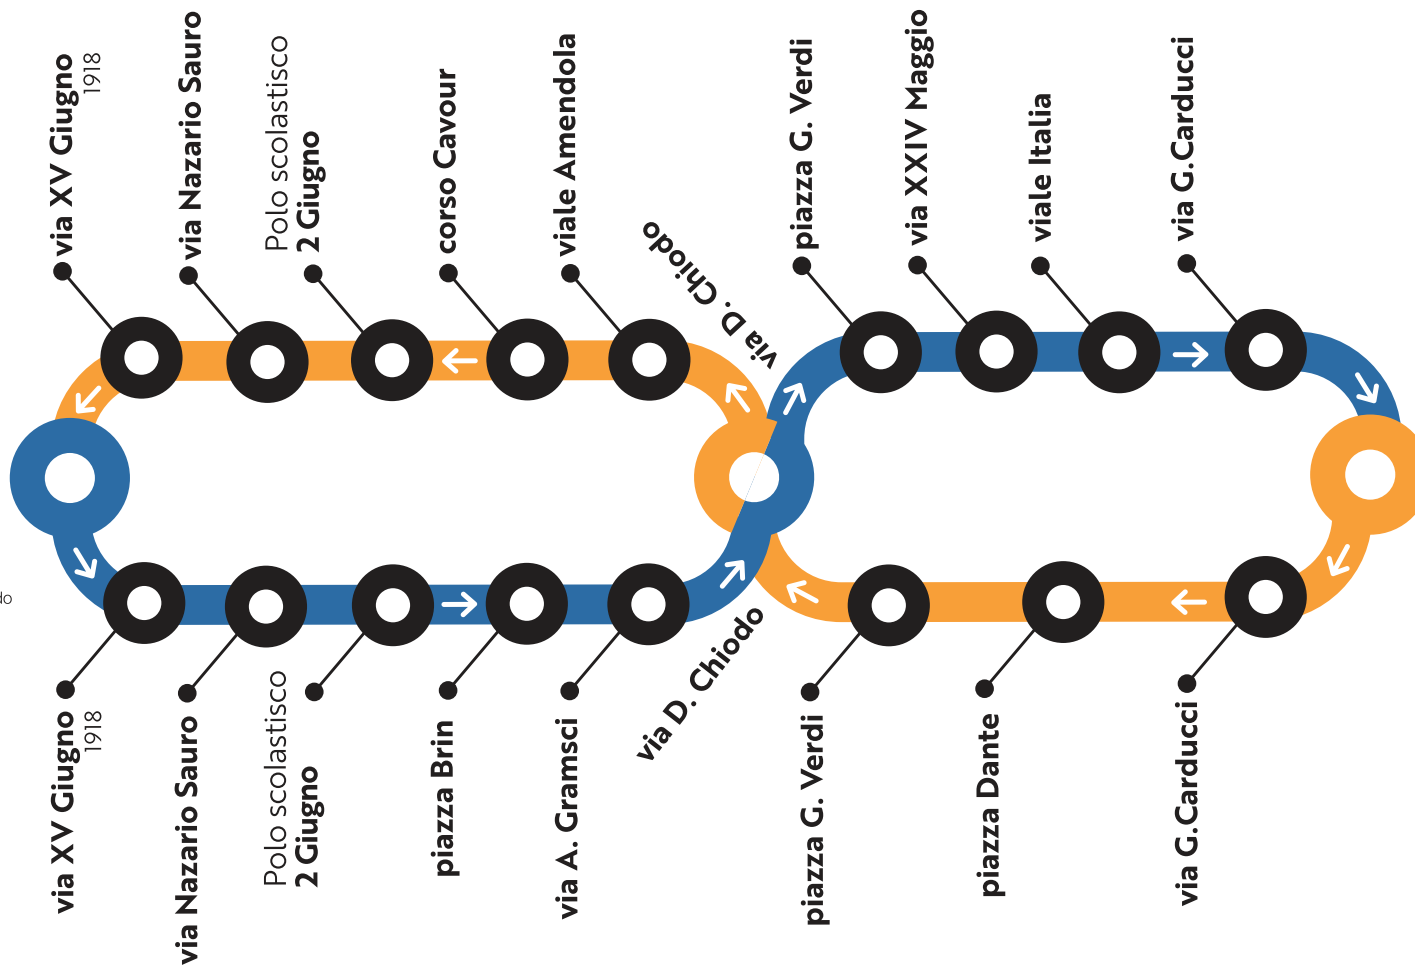

DARMI PARK
Piazza d'armi

Dal parcheggio Darmipark i bus effettuano servizio di sola discesa fino alla fermata di piazza G.Verdi, dalla fermata di via D.Chiodo i bus effettuano servizio di solo salita fino al parcheggio Palapark.

PALA PARK
Via della Pianta

Dal parcheggio Palapark i bus effettuano servizio di sola discesa fino alla fermata di via D.Chiodo, dalla fermata di piazza G.Verdi i bus effettuano servizio di solo salita fino al parcheggio Darmipark.

Le Rivendite ATC Esercizio nei pressi

Località	Indirizzo	Esercizio	Chiusura
La Spezia	VIA CHIODO ANG. VIA PRIONE	EDICOLA	DOMENICA MATT (ALTERNATE) E POM
La Spezia	PIAZZA MENTANA 20	TABACCHI	DOMENICA
La Spezia	VIA CHIODO 5	TABACCHI	DOMENICA
La Spezia	PIAZZA CHIODO	EDICOLA	DOMENICHE ALTERNATE
La Spezia	VIA CHIODO / VIA DA PASSANO	EDICOLA	DOMENICA

Le Rivendite ATC Esercizio nei pressi

Località	Indirizzo	Esercizio	Chiusura
La Spezia	VIA CHIODO ANG. VIA PRIONE	EDICOLA	DOMENICA MATT (ALTERNATE) E POM
La Spezia	VIA CHIODO 5	TABACCHI	DOMENICA
La Spezia	PIAZZA MENTANA 20	TABACCHI	DOMENICA
La Spezia	PIAZZA CHIODO	EDICOLA	DOMENICHE ALTERNATE
La Spezia	PIAZZA CESARE BATTISTI 2/3	ROSTICCERIA KEBAP	